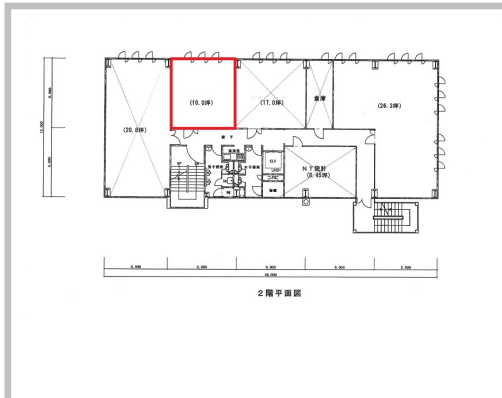

賃貸
事業用

第一田中ビル 2F (10坪)

十和田市稲生町4-23

セブン-イレブン 十和田稲生町店まで約40m

賃料 **8.8 万円**

間取り **1R**

問合せNo		取引態様	仲介
敷金	1ヶ月	礼金	無
管理費	無	仲介料	無
共益費	無	保険	要加入
構造	鉄骨造陸屋根6階建	階	2階
専有面積	33.0㎡(10坪)	築年月日	昭和59年4月
ベランダ	無	ペット	不可
駐車場	1台 5,500円/月 西側に駐車場有り *台数については要相談	入居可能日	即入居可
バス	無	トイレ	男性用 (小便器2台・洋式1台・ 和式1台) 女性用 (洋式1台・和式1台) 男性用 女性用共に手洗い器有り
設備	空調(冷暖房/天井埋込)2台		
備考	給湯室(各階共用部)(瞬間湯沸器/ガスコンロ有) エレベーター1基 1階正面(東側)・駐車場(西側)2箇所所有り *電気料金はメーター精算 *セコム セキュリティ付 *消費税込の家賃となります。 *家賃についてはご相談に応じます。 お気軽にお問い合わせ下さい。		