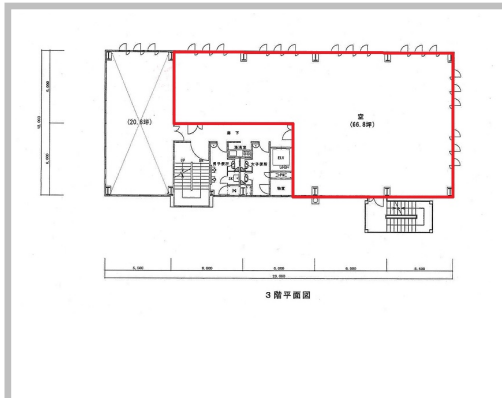

賃貸
事業用

第一田中ビル 3F (66.6坪)

十和田市稲生町4-23

セブン-イレブン 十和田稲生町店まで約40m

賃料 **58.6 万円**

間取り **1R**

問合せNo		取引態様	仲介
敷金	1ヶ月	礼金	無
管理費	無	仲介料	無
共益費	無	保険	要加入
構造	鉄骨造陸屋根6階建	階	3階
専有面積	219.78㎡(66.6坪)	築年月日	昭和59年4月
ベランダ	無	ペット	不可
駐車場	1台 5,500円/月 西側に駐車場有り *台数については要相談	入居可能日	即入居可
バス	無	トイレ	男性用 (小便器2台・洋式1台・ 和式1台) 女性用 (洋式1台・和式1台) 男性用 女性用共に手洗い器有り
設備	空調(冷暖房/天井埋込)6台		
備考	給湯室(各階共用部)(瞬間湯沸器/ガスコンロ有) エレベーター1基 1階正面(東側)・駐車場(西側)2箇所有り *電気料金はメーター精算 *セコム セキュリティ付 *消費税込の家賃となります。 *家賃についてはご相談に応じます。 お気軽にお問い合わせ下さい。		