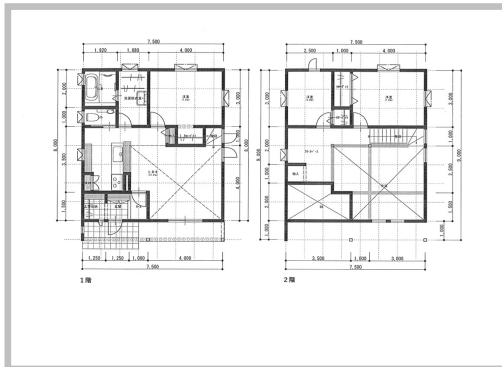

売買建物

上平 (ちとせ小・甲東中学区)、中古住宅!
十和田市大字三本木字上平203-9

価格 2,295 万円

間取り 3LDK

マエダストア 十和田元町店まで約1.0km

問合せNo	取引態様	仲介
-------	------	----

築年月日	令和元年9月	建物構造	木造合金メッキ鋼板ぶき2階建
間取内訳	LDK17.2帖 洋室7.2帖 洋室7.2帖 洋室4.5帖		
土地面積	330.81㎡ (100.07坪)	建物面積	96.00㎡ (29.04坪)
他、私道面積			
接道状況	間口16.7mが幅員6mの公道に接している	駐車場	有 (砕石敷)
現況		引渡し時期	要相談
土地権利	所有権	地目	宅地
都市計画	非線引区域	用途地域	無指定地域
建ぺい率(%)	70%	容積率(%)	200%
学区(小)	ちとせ小学校 (約1.0km)	学区(中)	甲東中学校 (約3.5km)
ガス		トイレ	洋式 水洗 ウォシュレット 手洗い器有り
備考	<p>オール電化 エアコン 4台 カラーモニター付インターホン 対面キッチン(IHビルトインシステムキッチン) シャワー付洗面化粧台 浴室(1坪タイプ)(追いだき機能付) シューズボックス エコキュート 外側に水道・コンセント有り 外側にスチール物置有り 公共下水道 *現状での引渡しとなります。 *現在居住中の為、内覧希望のお客様は、 事前に日程調整が必要となります。</p>		