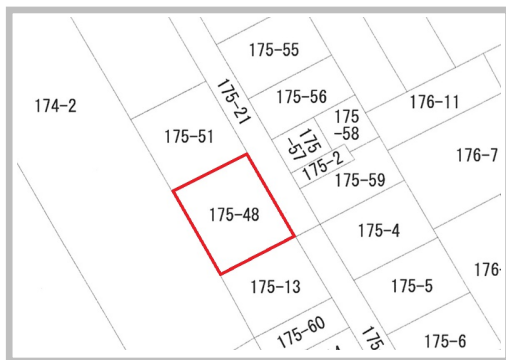

売買土地

赤沼字沼袋 (西小・甲東中学区)

131.83坪 土地、250万円!

十和田市大字赤沼字沼袋175-48

ミニストップ 十和田三本木店まで約200m

価格

250 万円

坪単価

19,000円

問合せNo		取引態様	仲介
土地面積	435.81㎡ (131.83坪)	他、私道面積	
土地権利	所有権	地目	宅地
都市計画	非線引区域	用途地域	無指定地域
建ぺい率(%)	70%	容積率(%)	200%
他、法令上の制限			
接道状況	間口約21mが幅員6mの公道に接している		
引渡時期	いつでも可	現況	宅地
建築可/不可	建築可	眺望	
舗装	有	学区(小)	西小学校 (約700m)
水道	敷地内引込済 (13 [㍍] 管) 敷地内メーター有 (13 [㍍])	学区(中)	甲東中学校 (約1.1km)
生活排水	公共下水道	ガス	プロパンガス
備考	*現況有姿にての引渡となります。		