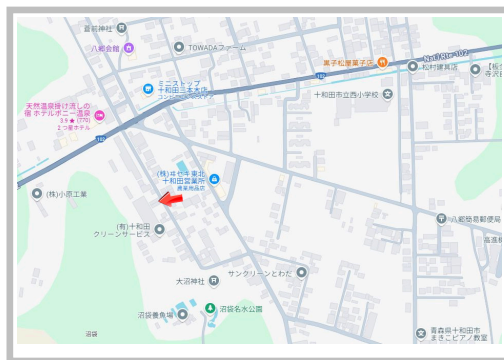

売買土地

赤沼字沼袋 (西小・甲東中学区)

131.83坪 土地、250万円!

十和田市大字赤沼字沼袋175-48

ミニストップ 十和田三本木店まで約200m

価格

250 万円

坪単価

19,000円

問合せNo		取引態様	仲介
土地面積	435.81㎡ (131.83坪)	他、私道面積	
土地権利	所有権	地目	宅地
都市計画	非線引区域	用途地域	無指定地域
建ぺい率(%)	70%	容積率(%)	200%
他、法令上の制限			
接道状況	間口約21mが幅員6mの公道に接している		
引渡時期	いつでも可	現況	宅地
建築可/不可	建築可	眺望	
舗装	有	学区(小)	西小学校 (約700m)
水道	敷地内引込済 (13 [㍍] 管) 敷地内メーター有 (13 [㍍])	学区(中)	甲東中学校 (約1.1km)
生活排水	公共下水道	ガス	プロパンガス
備考	*現況有姿にての引渡となります。		