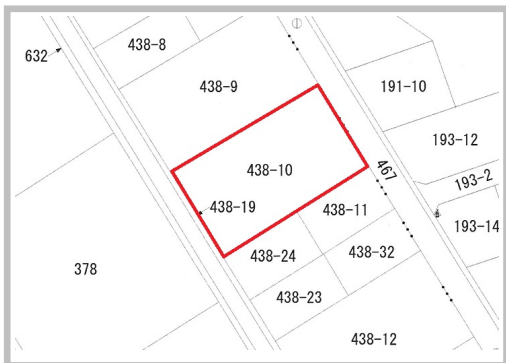

売買土地

赤沼字下平(西小・甲東中学区)、343.03
坪宅地、994万円!

十和田市大字赤沼字下平438番10

ローソン 十和田三本木並木西店まで約60m

価格

994 万円

坪単価

29,000円

問合せNo		取引態様	仲介
土地面積	1134㎡(343.03坪)	他、私道面積	
土地権利	所有権	地目	山林
都市計画	非線引区域	用途地域	第一種低層住居専用地域
建ぺい率(%)	50%	容積率(%)	80%
他、法令上の制限			
接道状況	東側 / 間口約24mが幅6mの公道に接している 西側 / 間口約25mが幅7mの公道に接している		
引渡時期	いつでも可	現況	宅地
建築可/不可	建築可	眺望	
舗装	有	学区(小)	西小学校(約1.7km)
水道	敷地内引込済(20 [㍍] り管) 敷地内メーター有(20 [㍍] り)	学区(中)	甲東中学校(約2.8km)
生活排水	公共下水道	ガス	プロパンガス
備考	*現況有姿にての引渡となります。		