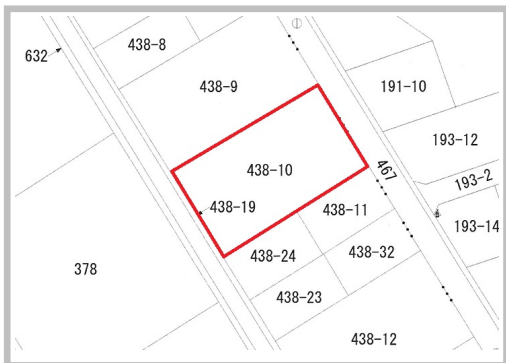

売買土地

赤沼字下平(西小・甲東中学区)、343.03
坪宅地、994万円!

十和田市大字赤沼字下平438番10

ローソン 十和田三本木並木西店まで約60m

価格

994 万円

坪単価

29,000円

問合せNo		取引態様	仲介
土地面積	1134㎡(343.03坪)	他、私道面積	
土地権利	所有権	地目	山林
都市計画	非線引区域	用途地域	第一種低層住居専用地域
建ぺい率(%)	50%	容積率(%)	80%
他、法令上の制限			
接道状況	東側 / 間口約24mが幅6mの公道に接している 西側 / 間口約25mが幅7mの公道に接している		
引渡時期	いつでも可	現況	宅地
建築可/不可	建築可	眺望	
舗装	有	学区(小)	西小学校(約1.7km)
水道	敷地内引込済(20 [㍍] リ管) 敷地内メーター有(20 [㍍] リ)	学区(中)	甲東中学校(約2.8km)
生活排水	公共下水道	ガス	プロパンガス
備考	*現況有姿にての引渡となります。		